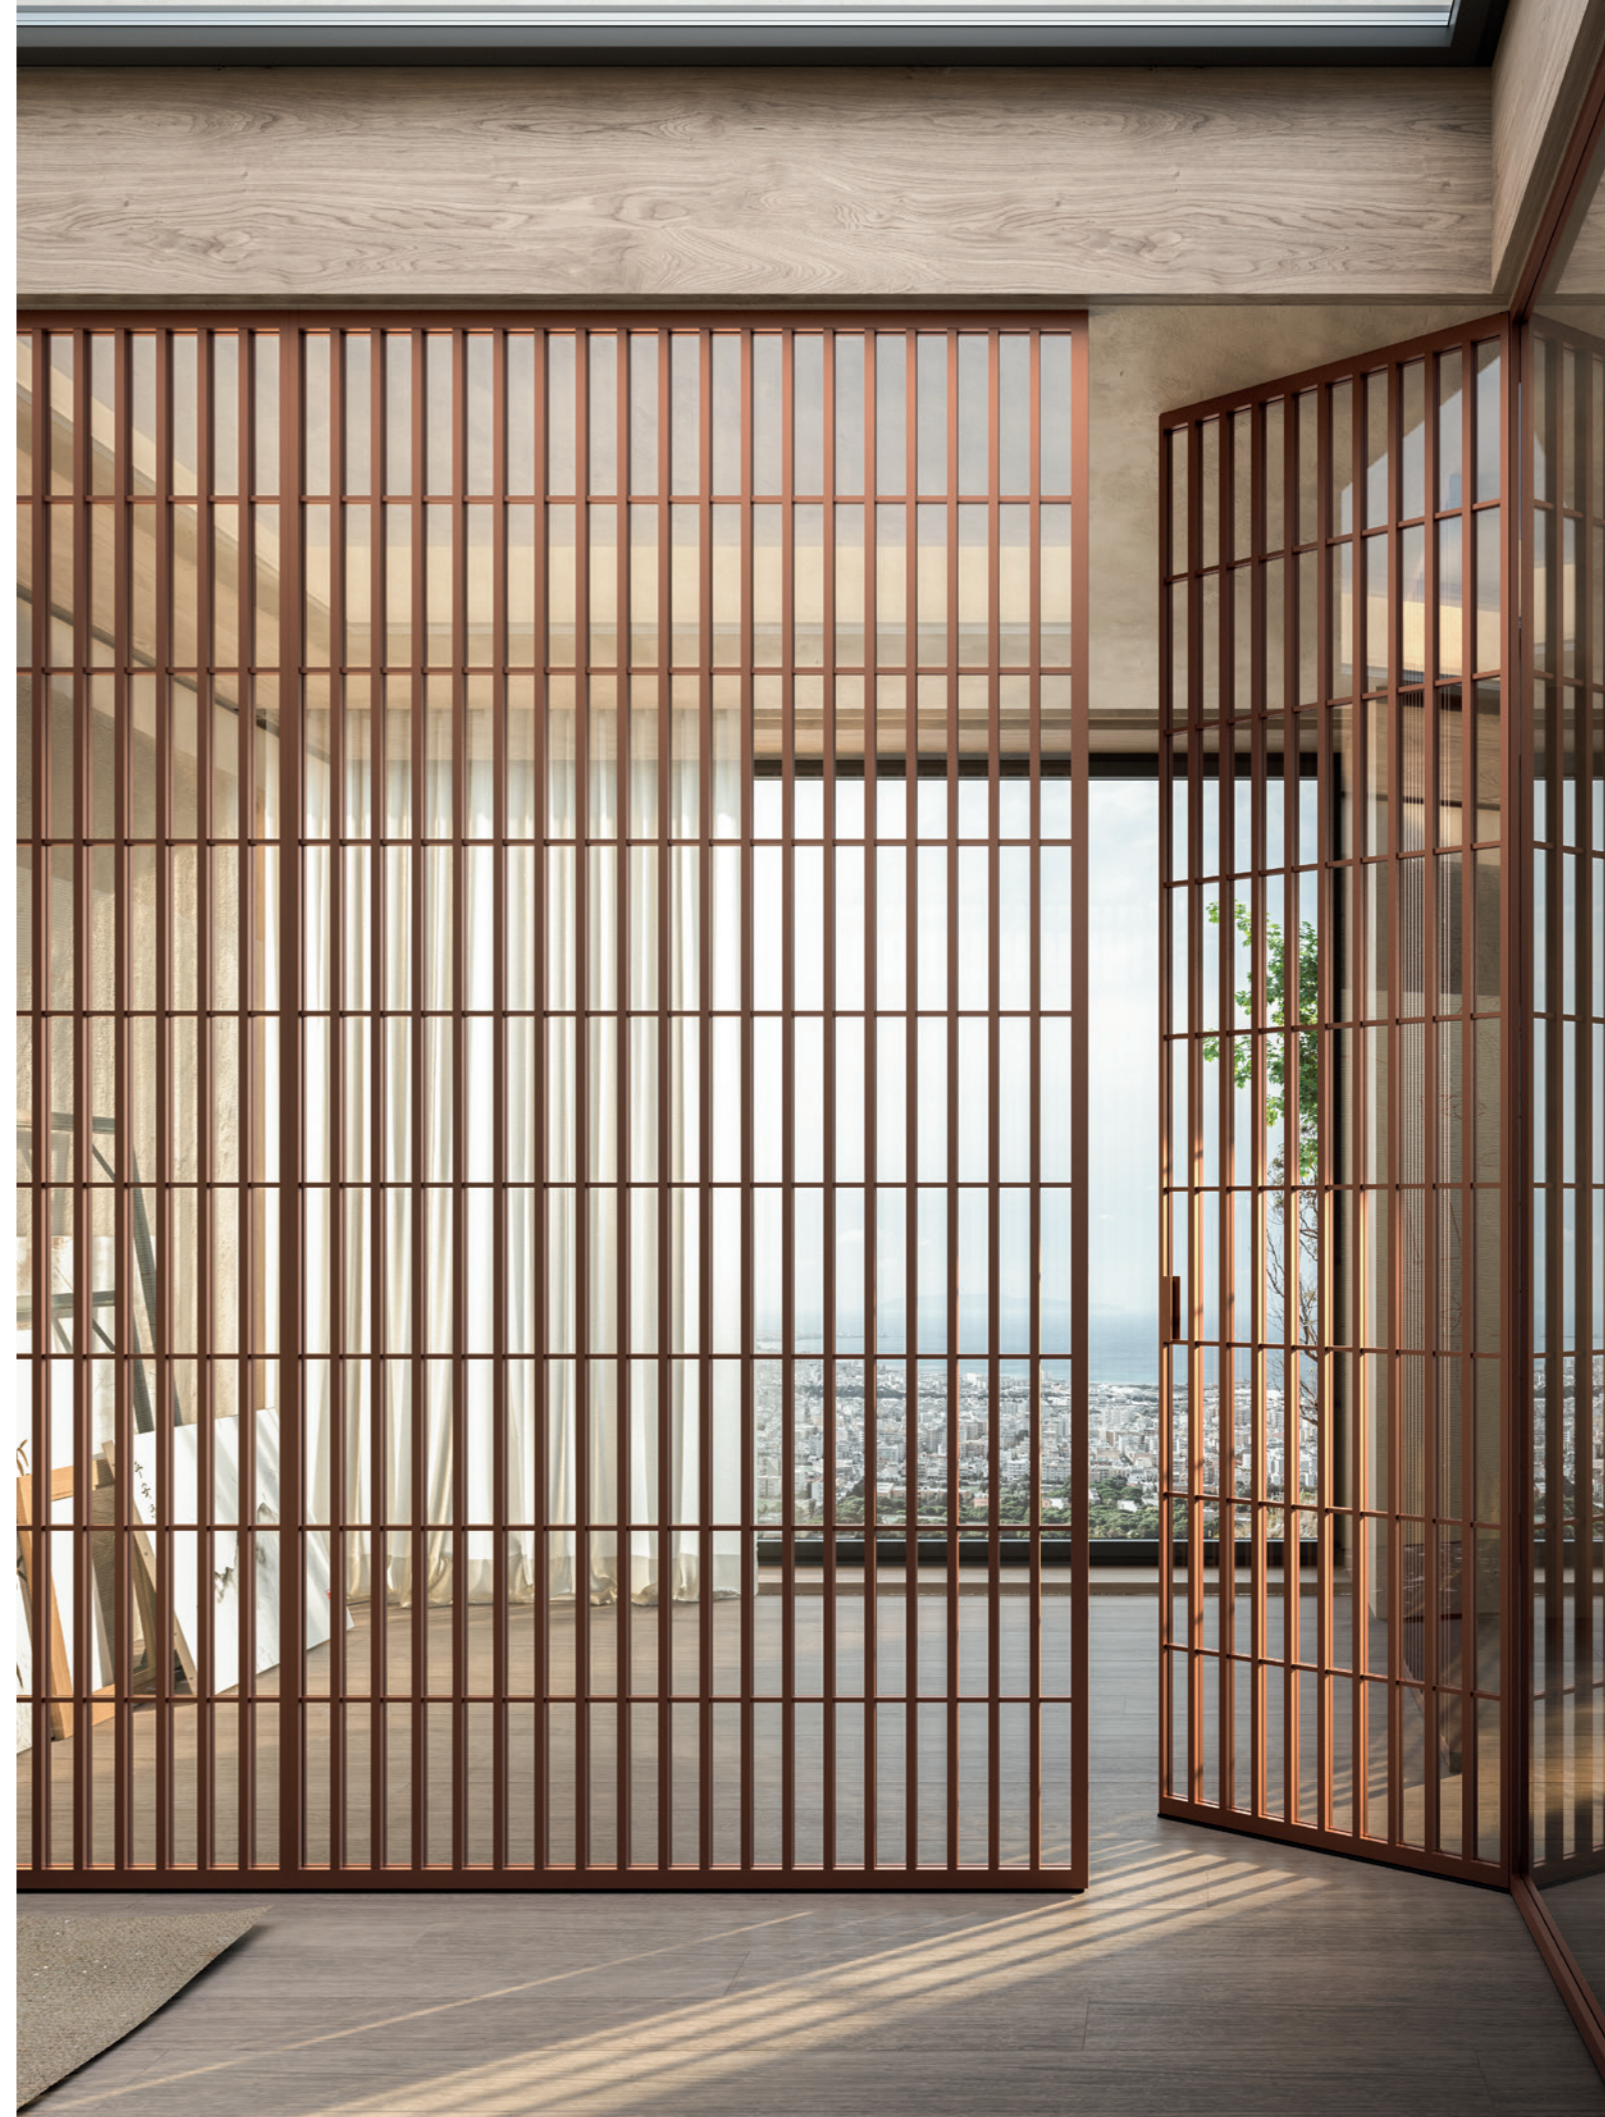

►
modello: MY70 Mítica/Japo J1
telaio: rame brunito
specchiatura: vetro neutro extrachiaro
maniglia: X8
dimensioni: L3800xH3000xP3000 mm

model: MY70 Mítica/Japo J1
frame: rame brunito
door panel: extra clear glass
handle: X8
size: L3800xH3000xP3000 mm