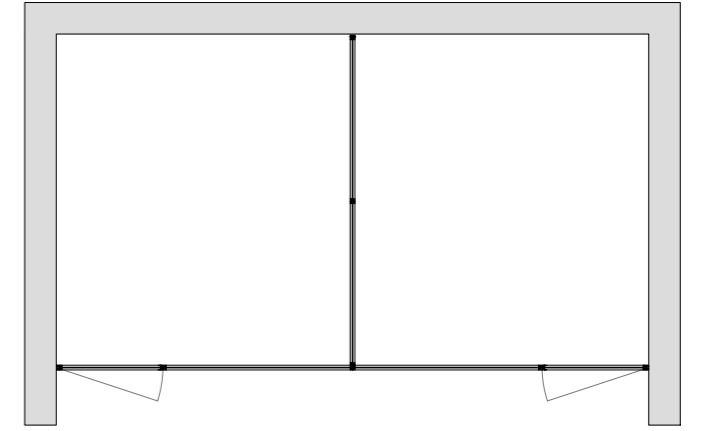

TYOLOGY MY60