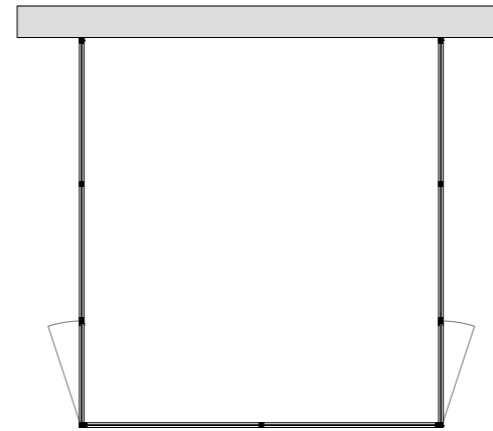

►  
**modello:** MY70 Mítica/Japo J1  
**telaio:** rame brunito  
**specchiatura:** vetro neutro extrachiaro  
**maniglia:** X8  
**dimensioni:** L3800xH3000xP3000 mm

**model:** MY70 Mítica/Japo J1  
**frame:** rame brunito  
**door panel:** extra clear glass  
**handle:** X8  
**size:** L3800xH3000xP3000 mm

▲  
**modello:** MY10 Officina (custom)  
**telaio:** rovere naturale  
**specchiatura:** vetro neutro extrachiario  
**maniglia:** X8  
**dimensioni:** L4000xH3000 mm

**model:** MY10 Officina (custom)  
**frame:** rovere naturale  
**door panel:** extra clear glass  
**handle:** X8  
**size:** L4000xH3000 mm

TYOLOGY MY10

TYOLOGY MY20

TYOLOGY MY50

TYOLOGY MY60

TYOLOGY MY30

TYOLOGY MY40

TYOLOGY MY70