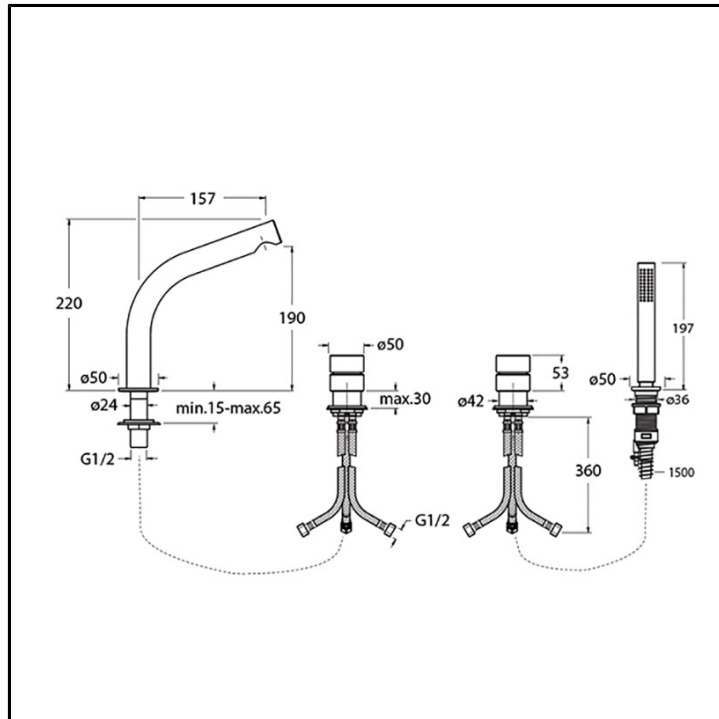

# CRISX124

Inox Collection - Sx, Makio Hasuike & Co

■ CRISTINA  
RUBINETTERIE

Miscelatore monocomando bordo vasca 4 fori da piano ispezionabile, con miscelazione meccanica. Bocca d'erogazione, doccetta anticalcare estraibile e FOLLOW ME \*\*\*\*\*, entrambe a miscelazione indipendente, completo di parte incasso

## INSTALLAZIONE

- Piano