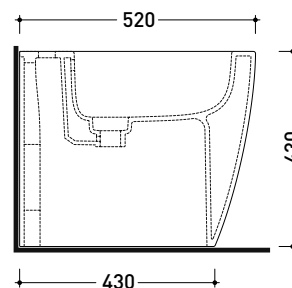

PY217

Bidet back to wall monoforo

- con troppopieno • senza foro rubinetto su richiesta

Complementi: Complemento bidet Niagara (TR40)
 Rubinetti bidet linea ONE - NOKÉ - SI - FOLD - X1 - STIL - LOOK
 Accessori linea TWO - HOOP - FOLD

Accessori tecnici: Sifone ribassato cromo (SIFB/CR)
 Piletta Stop & Go (PLSG)
 Piletta Stop & Go in ceramica (PLCE)
 Set 2 pezzi rubinetto filtro cromo (RF026)

Dim. Imballo cm | Peso 27 kg | Pz. Pallet n° 15

UNI EN 14528 - CL20 Dop-No14528

vista zenitale / zenital view

vista laterale / lateral view

sezione longitudinale / section

misura consigliata per nuovo impianto recommended size for new system

vista retro / back view