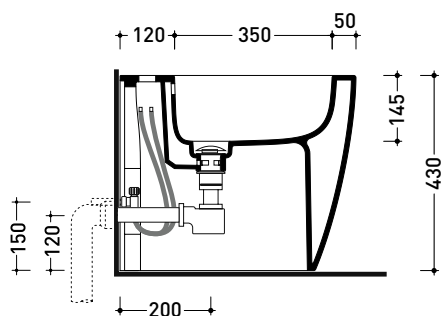

PY217

Bidet back to wall monoforo

- con troppopieno • senza foro rubinetto su richiesta

Complementi: Complemento bidet Niagara (TR40)
 Rubinetti bidet linea ONE - NOKÉ - SI - FOLD - X1 - STIL - LOOK
 Accessori linea TWO - HOOP - FOLD

Accessori tecnici: Sifone ribassato cromo (SIFB/CR)
 Piletta Stop & Go (PLSG)
 Piletta Stop & Go in ceramica (PLCE)
 Set 2 pezzi rubinetto filtro cromo (RF026)

Dim. Imballo cm | Peso 27 kg | Pz. Pallet n° 15

UNI EN 14528 - CL20 Dop-No14528

vista zenitale / zenital view

vista laterale / lateral view

sezione longitudinale / section

misura consigliata per nuovo impianto recommended size for new system

vista retro / back view