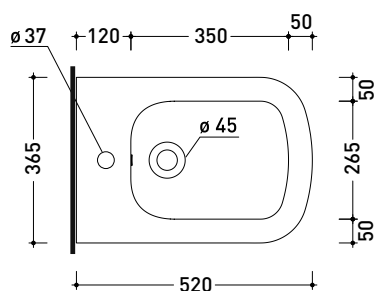

PY217

Bidet back to wall monoforo

- con troppopieno • senza foro rubinetto su richiesta

Complementi: Complemento bidet Niagara (TR40)
 Rubinetti bidet linea ONE - NOKÉ - SI - FOLD - X1 - STIL - LOOK
 Accessori linea TWO - HOOP - FOLD

Accessori tecnici: Sifone ribassato cromo (SIFB/CR)
 Piletta Stop & Go (PLSG)
 Piletta Stop & Go in ceramica (PLCE)
 Set 2 pezzi rubinetto filtro cromo (RF026)

Dim. Imballo cm | Peso 27 kg | Pz. Pallet n° 15

UNI EN 14528 - CL20 Dop-No14528

vista zenitale / zenital view

vista laterale / lateral view

sezione longitudinale / section

misura consigliata per nuovo impianto recommended size for new system

vista retro / back view