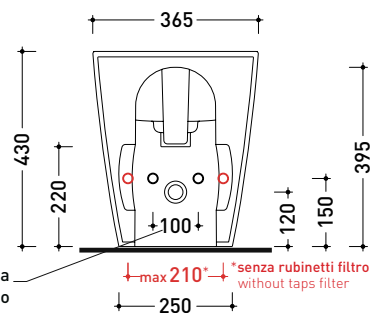

Accessori tecnici: Sifone ribassato cromo (SIFB/CR)
 Piletta Stop & Go (PLSG)
 Piletta Stop & Go in ceramica (PLCE)
 Set 2 pezzi rubinetto filtro cromo (RF026)

Dim. Imballo cm | Peso 27 kg | Pz. Pallet n° 15

UNI EN 14528 - CL20 Dop-No14528

vista zenitale / zenital view

vista laterale / lateral view

sezione longitudinale / section

misura consigliata per nuovo impianto recommended size for new system

vista retro / back view