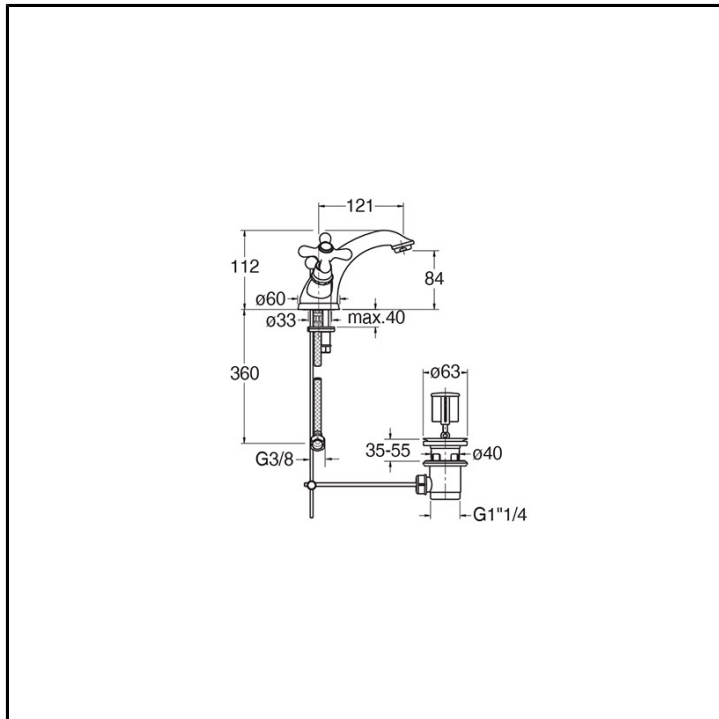

# CRIM211

Classic Collection - Impero, CRISTINA Design Lab

■ CRISTINA  
RUBINETTERIE

Miscelatore bicomando Lavabo Regular monoforo da piano, con miscelazione meccanica e scarico da 1" 1/4 con asta e salterello. Bocca a cigno altezza 112 mm