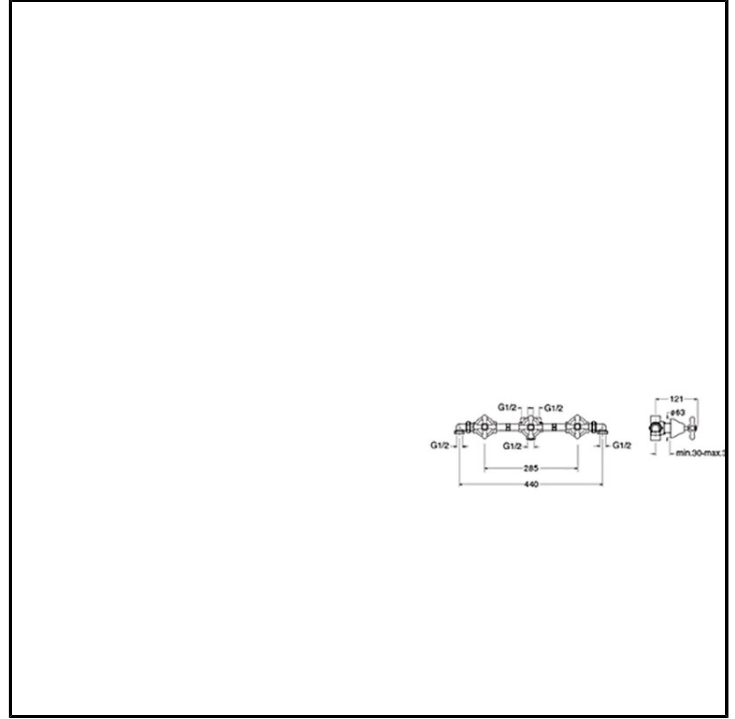

# CRIM115

Classic Collection - Impero, CRISTINA Design Lab

■ CRISTINA  
RUBINETTERIE

Miscelatore bicomando doccia/vasca 3 fori a parete, con miscelazione meccanica, deviatore a 3 uscite, completo di parte incasso