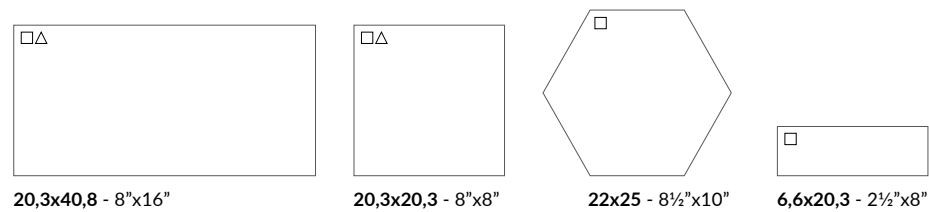

## Sizes

GRES PORCELLANATO BODY-COLOR

20,3x40,8 - 8"x16"

20,3x20,3 - 8"x8"

22x25 - 8 1/2"x10"

6,6x20,3 - 2 1/2"x8"