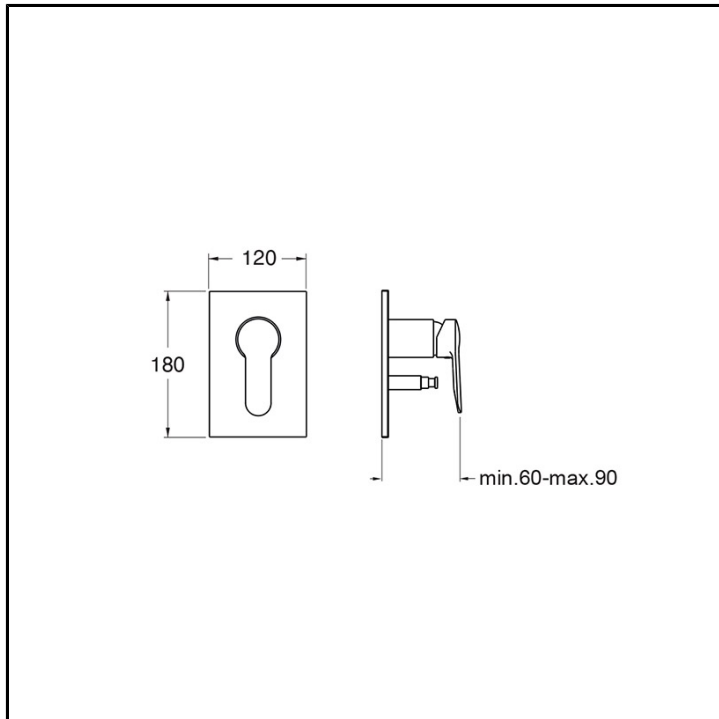

# CRI2P659

Professional Collection - Pro 2

■ CRISTINA  
RUBINETTERIE

Set esterno monocomando doccia/vasca a parete, piastra in ABS, con miscelazione meccanica, deviatore automatico a 2 uscite. Da completarsi con parte incasso CRICS535